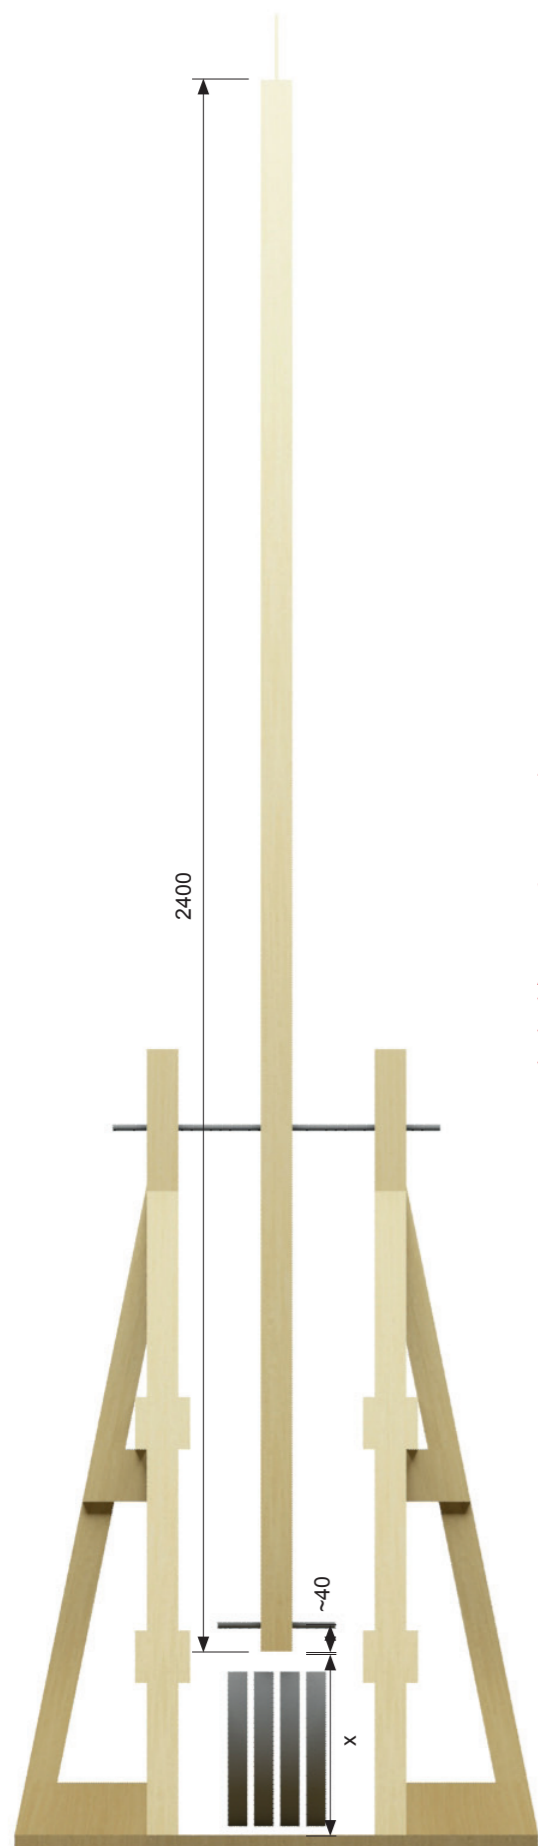

### EIGENVERANTWORTUNG!

DIES IST NUR EINE EINFACHE ANLEITUNG, WIE UNSER TREBUCHET GEBAUT IST. WIR ÜBERNEHMEN KEINERLEI VERANTWORTUNG FÜR FUNKTIONEN Eurer NACHBAUTEN.

JE NACH GEGENGEWICHT HAT DAS TREBUCHET EINE ENORME REICHWEITE UND JE NACH GESCHOSS EINE SEHR GROSSE DURCHSCHLAGSKRAFT! DAHER APPELIEREN WIR AN EUER VERANTWORTUNGSBEWUSSTSEIN BEI DER VERWENDUNG UND LEHNEN JEDGLICHE VERANTWORTUNG DURCH SCHÄDEN, WELCHE VON EUCH VERURSACHT WERDEN AB!!!

### SICHERHEITSHINWEIS!

SICHERSTELLEN DASS SICH IN WURFRICHTUNG NICHTS UND NIEMAND BEFINDET WAS/WER SCHADEN NEHMEN KANN!  
 ALS SCHÜTZE BRINGT MAN SICH NACH DEM AUSLÖSEN EBENFALLS SOFORT IN SICHERHEIT!  
 AUCH CA. 10M HINTER DEM TREBUCHET HAT SICH NICHTS UND NIEMAND ZU BEFINDEN WAS SCHADEN NEHMEN KANN!